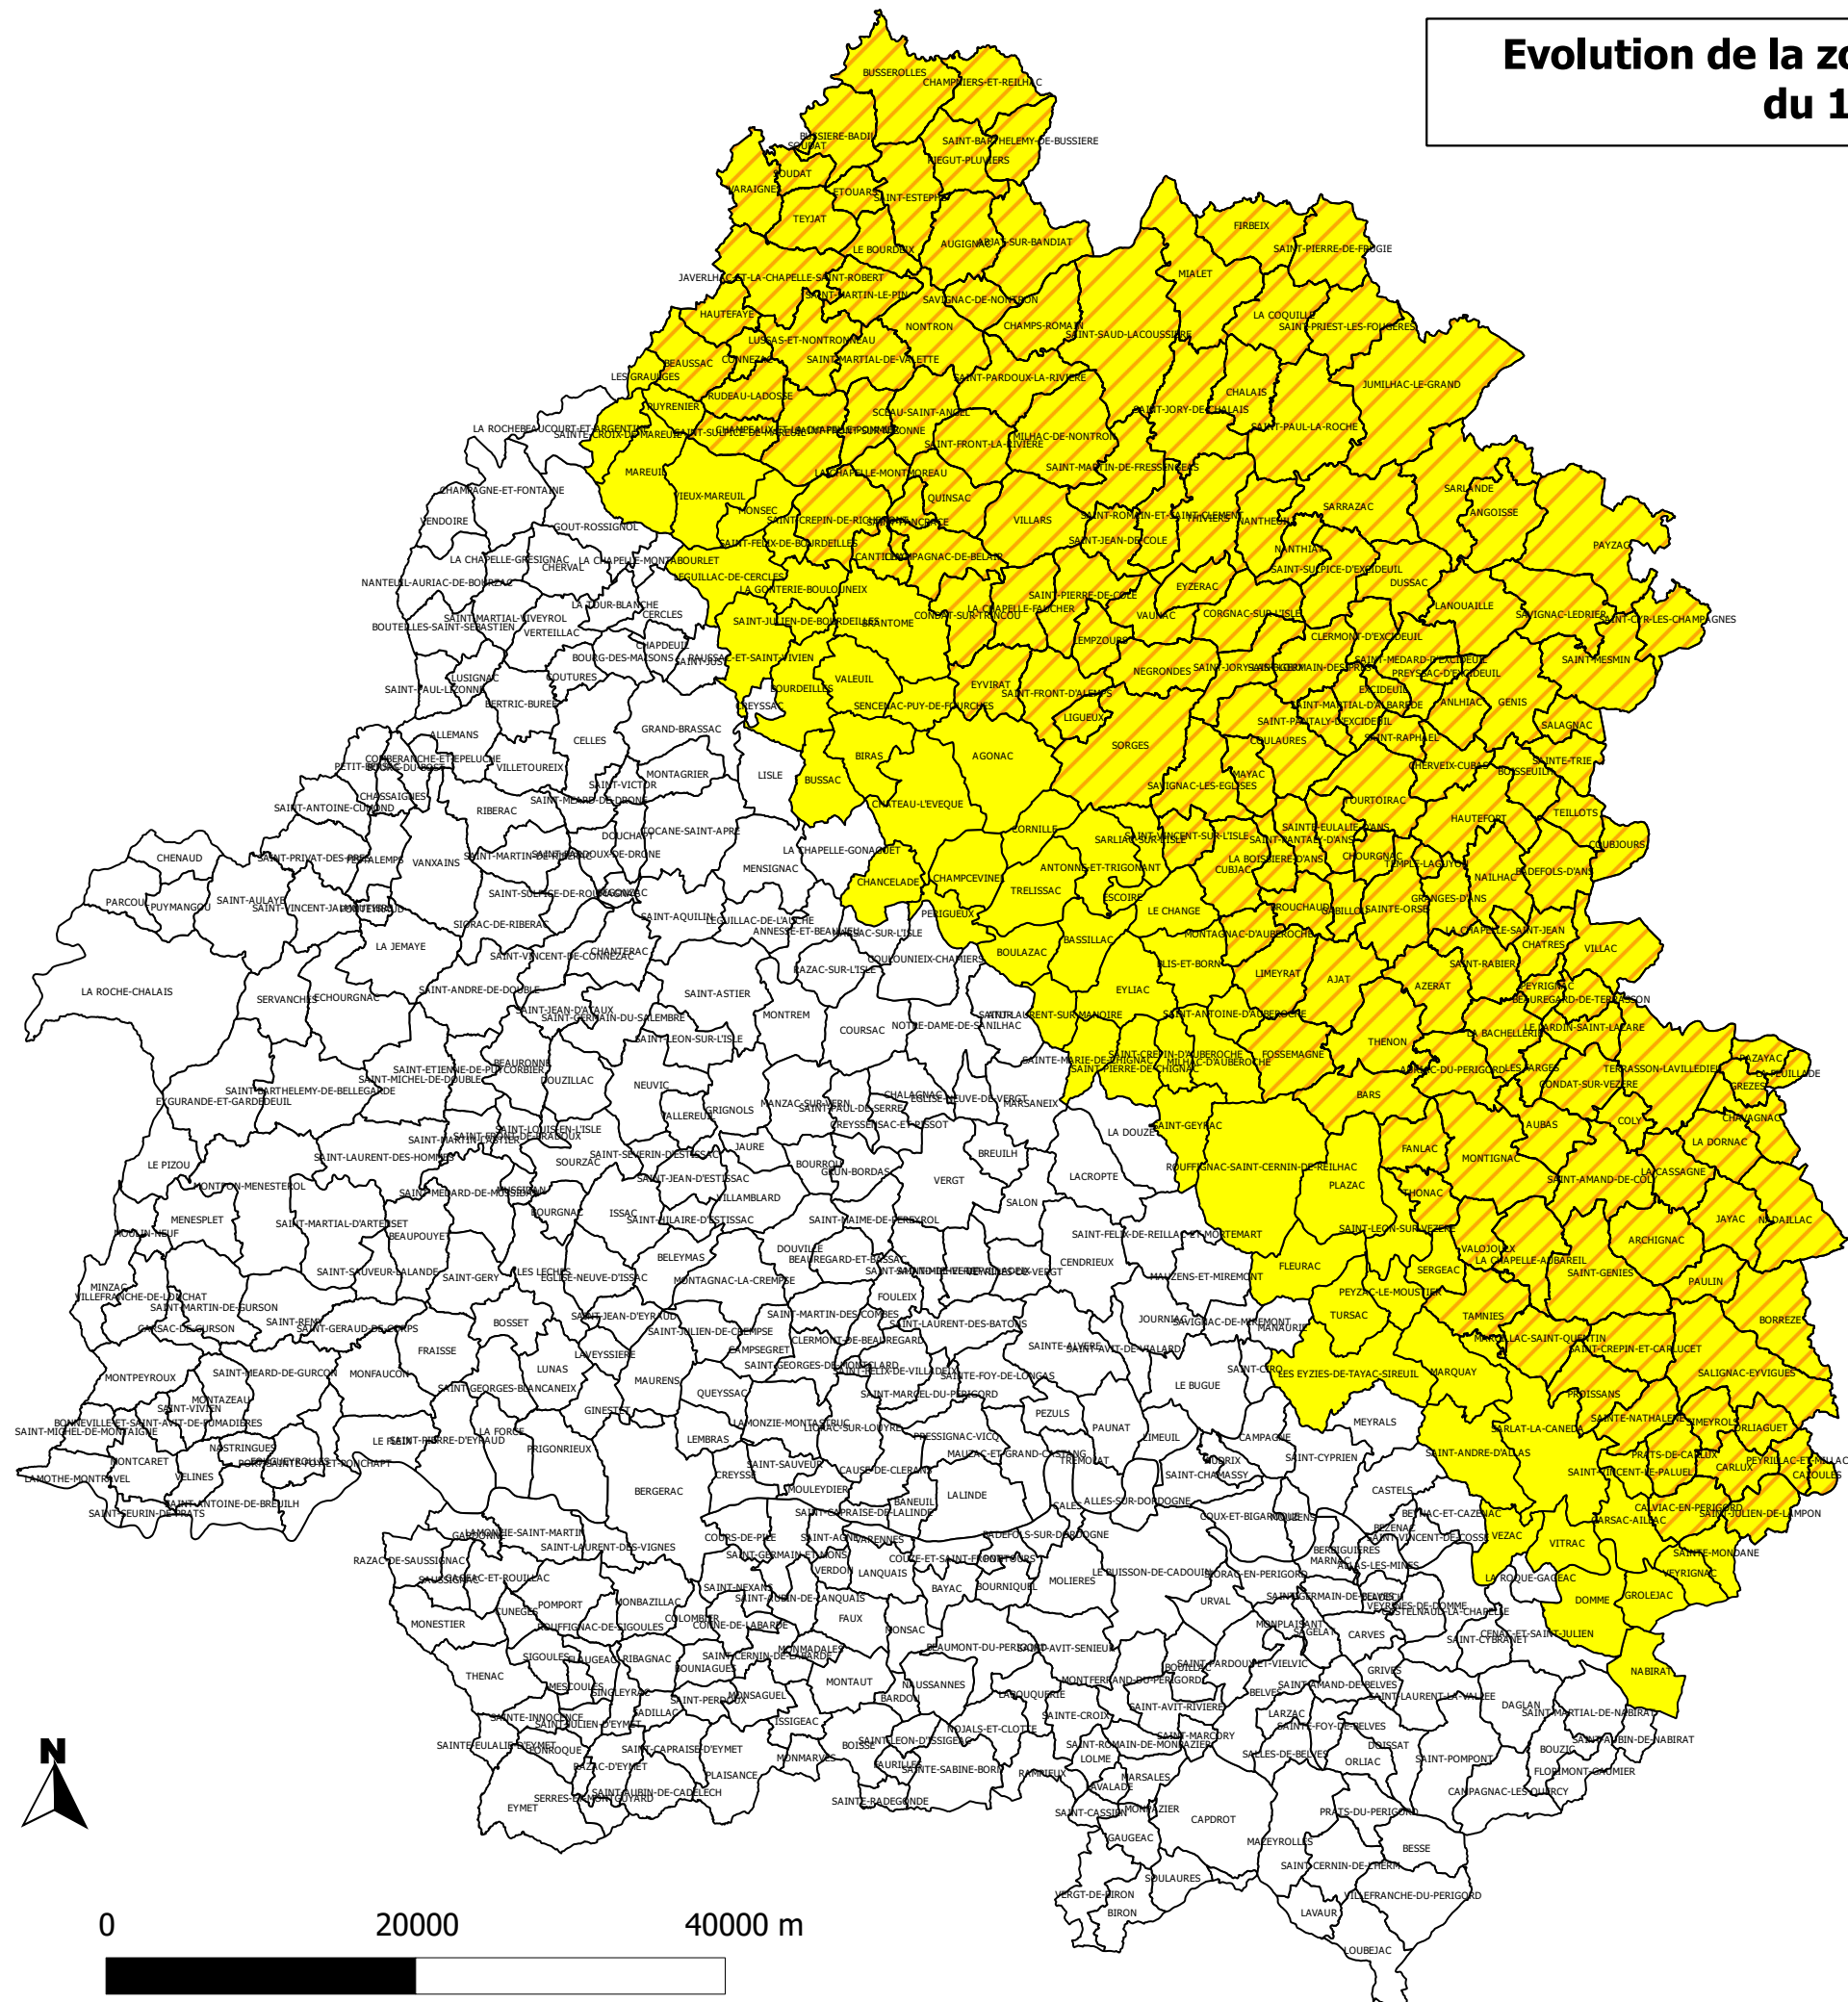

# Evolution de la zone de surveillance FCO en Dordogne du 17 au 25 septembre 2015

## Légende

-  Zone de surveillance 17/09/15
-  Zone de surveillance 25/09/15
-  Zone indemne

0

20000

40000 m